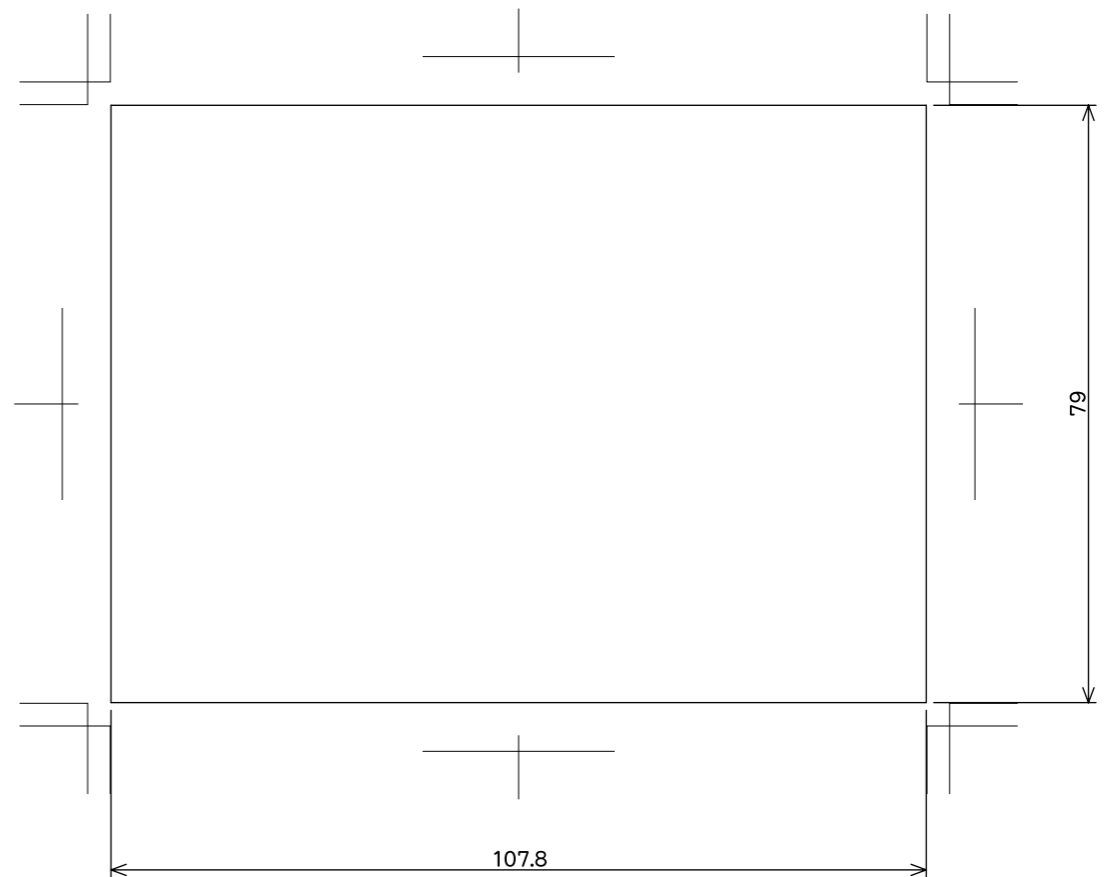

(印刷範囲)
PLに対し、前後5mmずつ計10mm開ける

得意先名	御中			
品名	NATURE 500-1 印刷範囲図			尺度 1:1
材質	PET	図面番号	00753p	
製図	検図	検図	検図	日付 2016.7.1
山岸				椿化工(株)