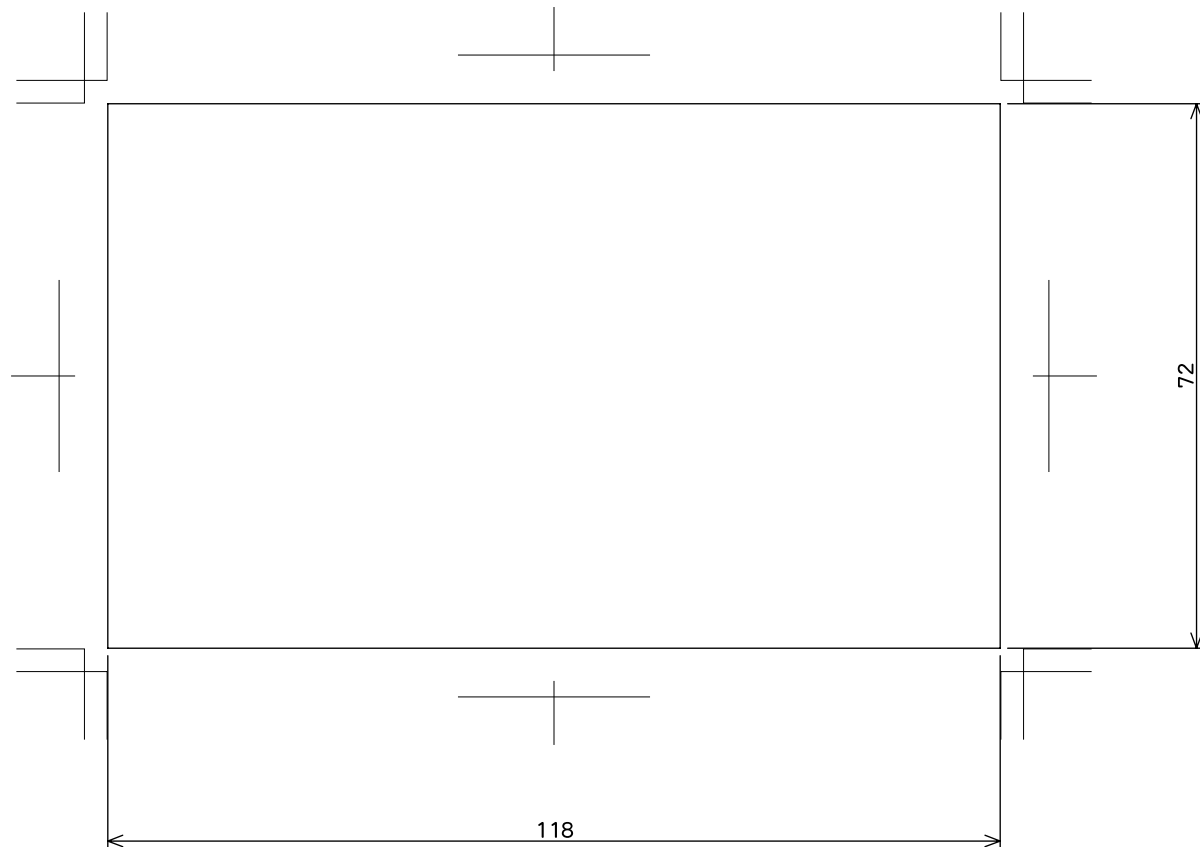

(印刷範囲)
PLに対して前後7.5mmずつ、計15mm開ける

得意先名						御中	
品名						尺度	1:1
	BLANC 550-1P 印刷範囲図						
材質	PET		図面番号		00887p		
製図	検図	検図	検図	検図	日付	2018.07.23	
今井					椿化工(株)		